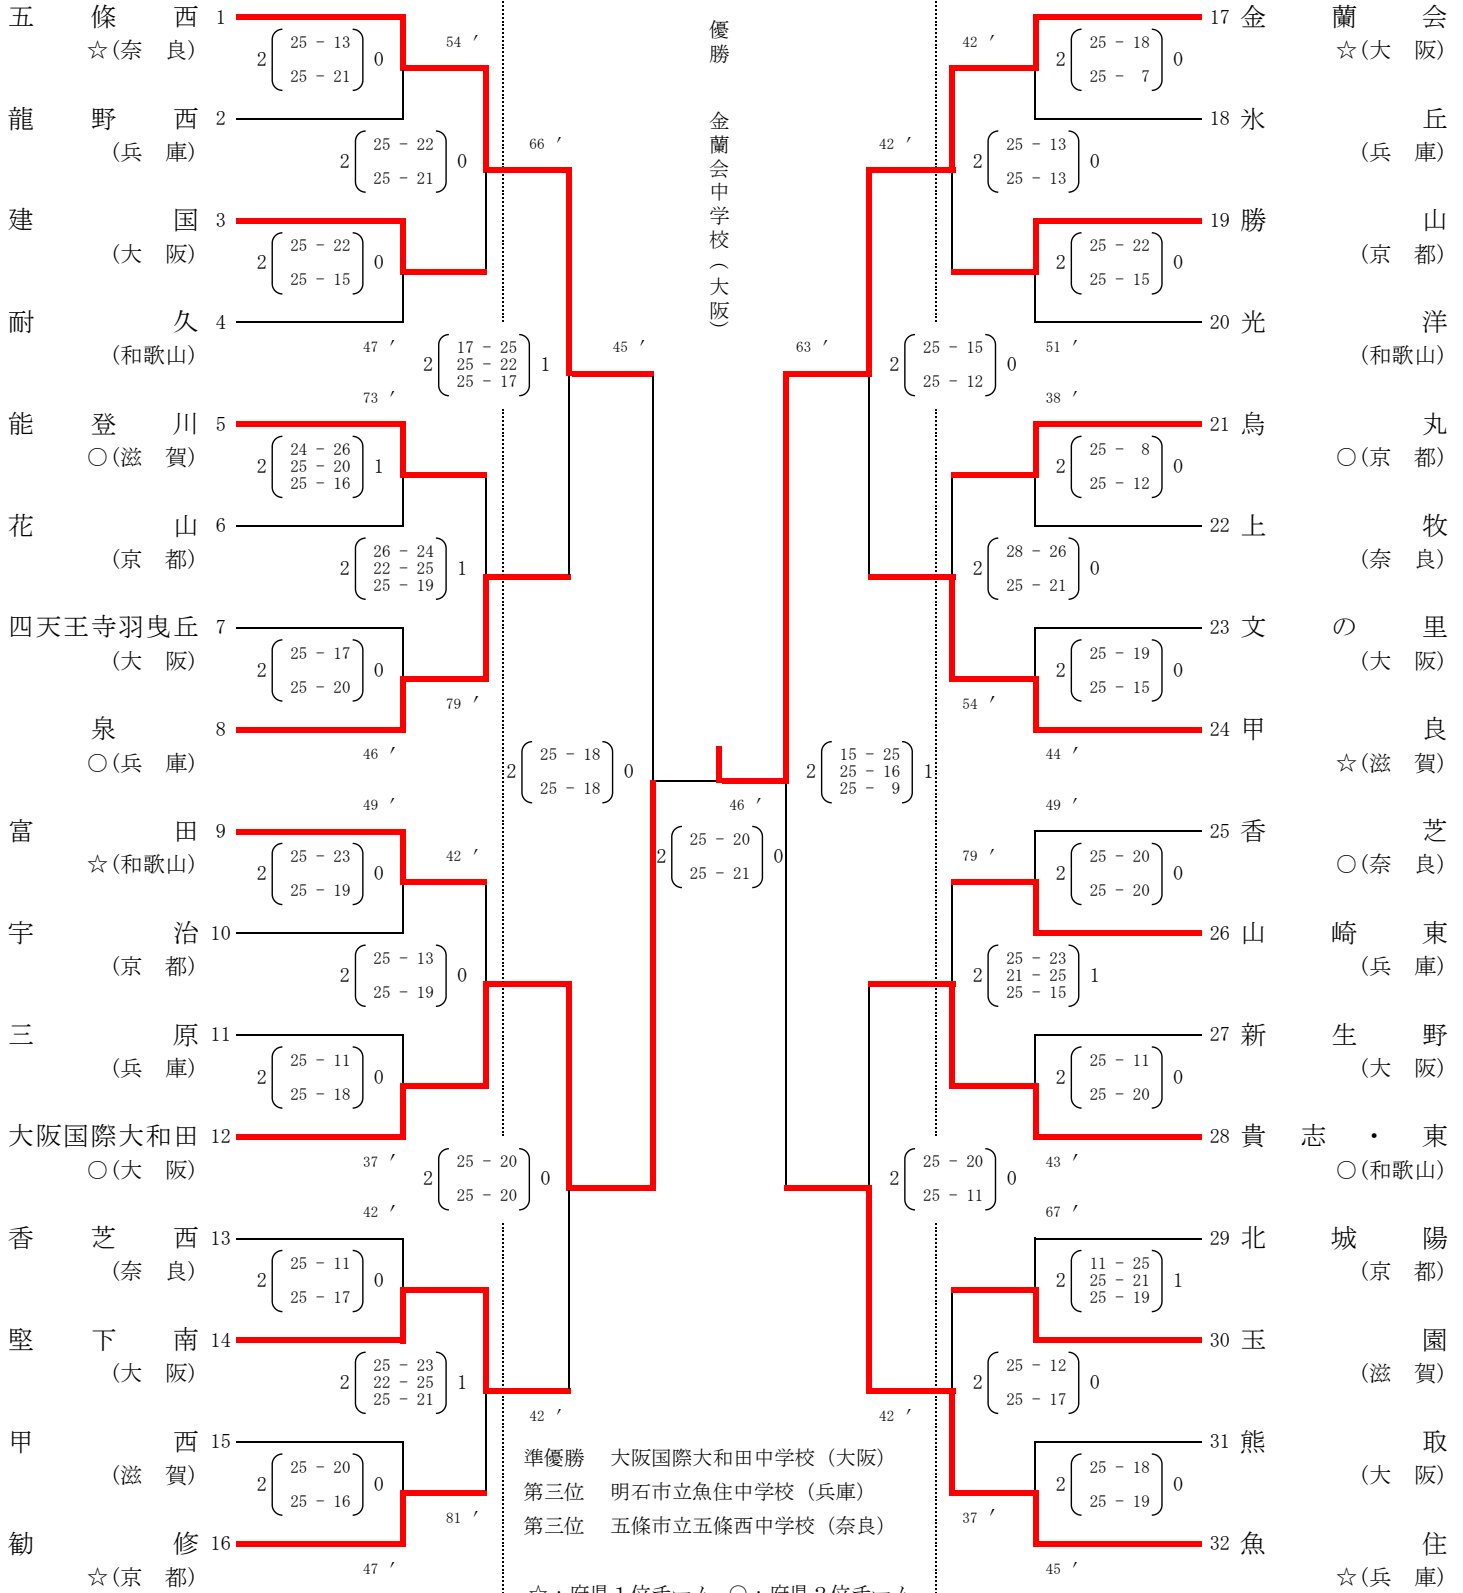

# 第42回近畿中学生バレーボール選抜優勝大会

(女子)

3月25日(木)

3月26日(金)

3月25日(木)

C・Dコート 舞州アリーナメインアリーナ  
F・Gコート アミティール舞州