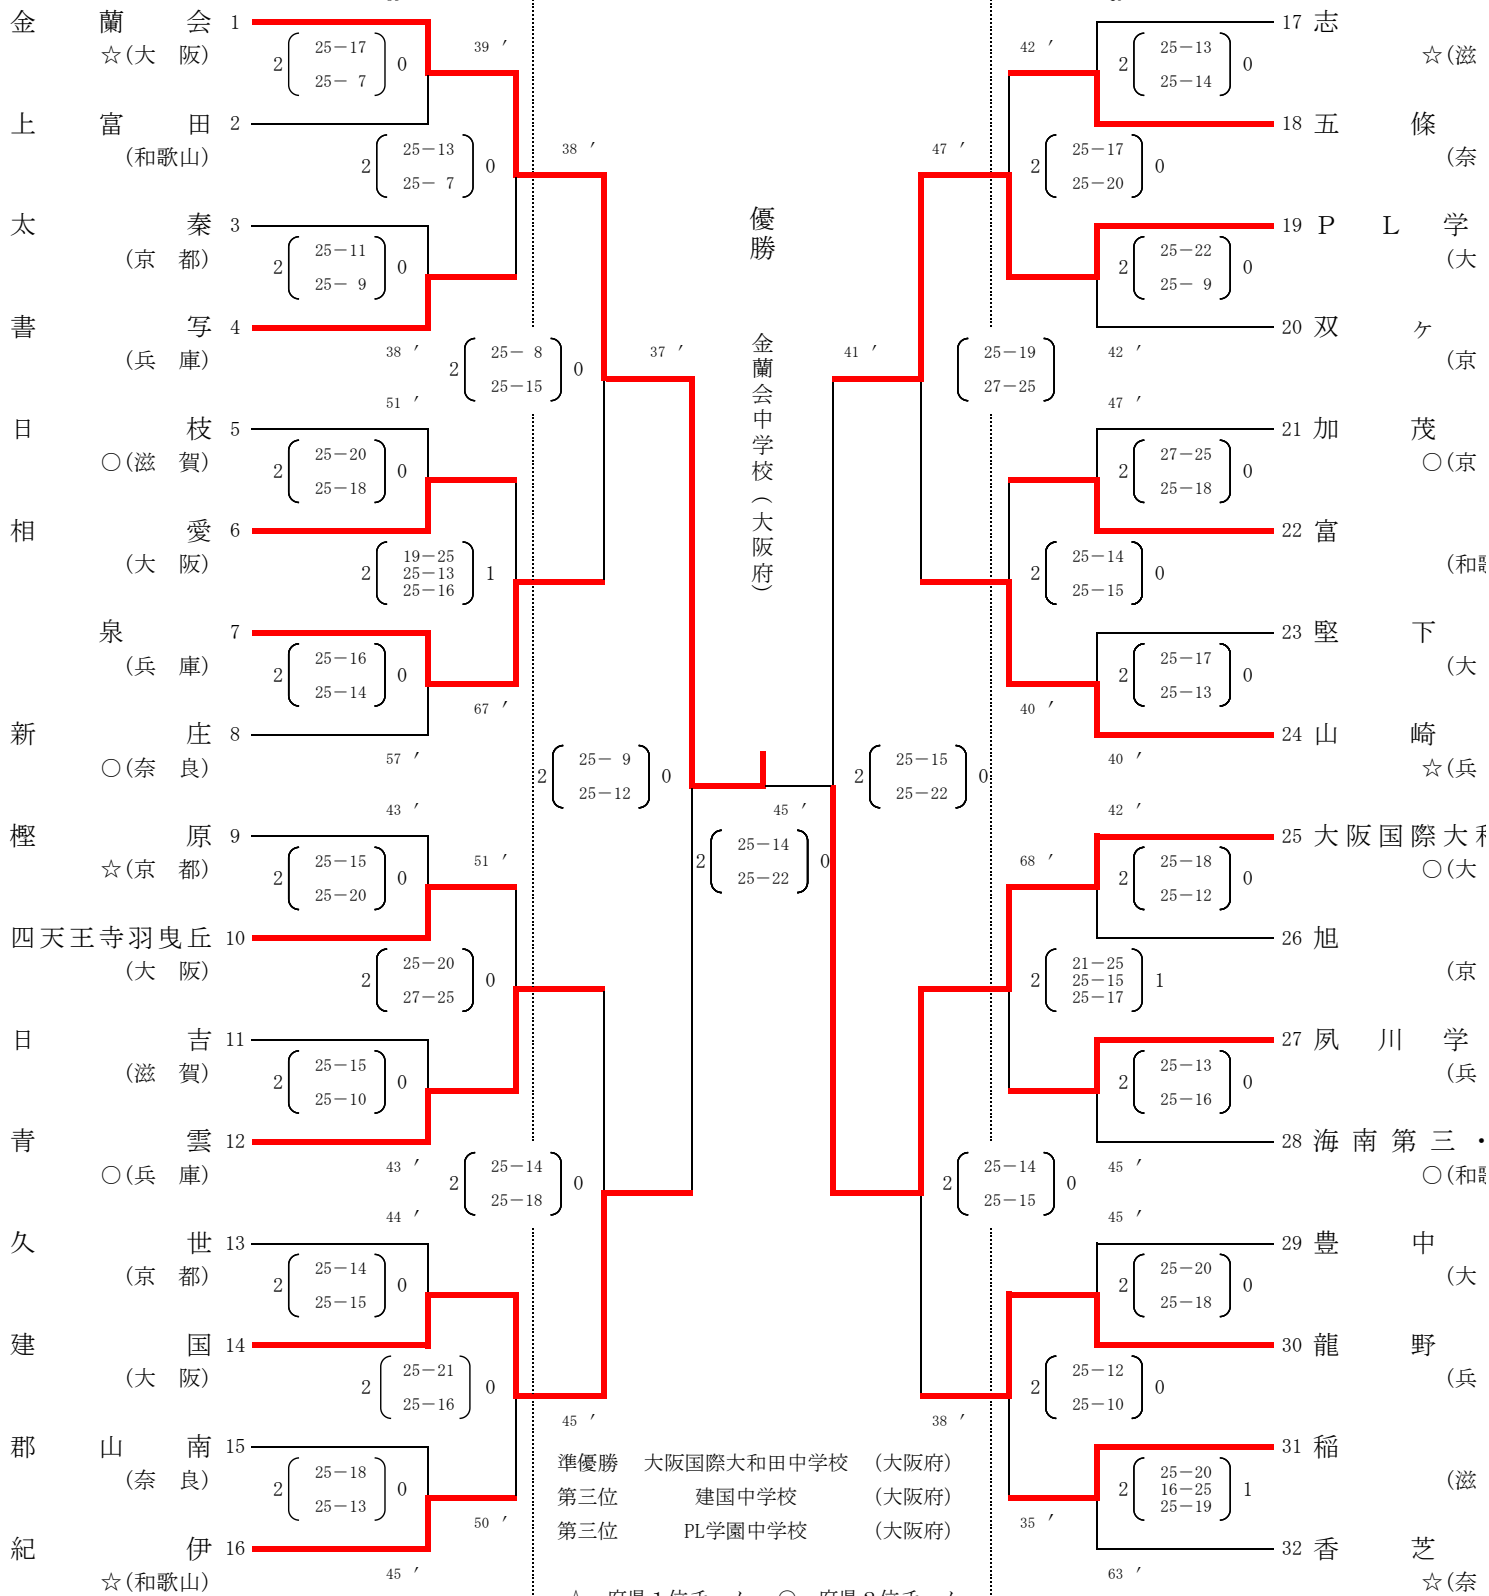

# 第45回近畿中学生バレーボール選抜優勝大会

(女子)

3月26日(火)

3月27日(水)

3月26日(火)

C・Dコート 大阪市中央体育館メインアリーナ  
G・Hコート 港スポーツセンター

賀  
賀)

西  
良)

園  
阪)

丘  
都)

川  
都)

田  
茨山)

南  
阪)

東  
庫)

田  
阪)

丘  
都)

院  
庫)

巽  
茨山)

六  
阪)

東  
庫)

枝  
賀)

西  
良)