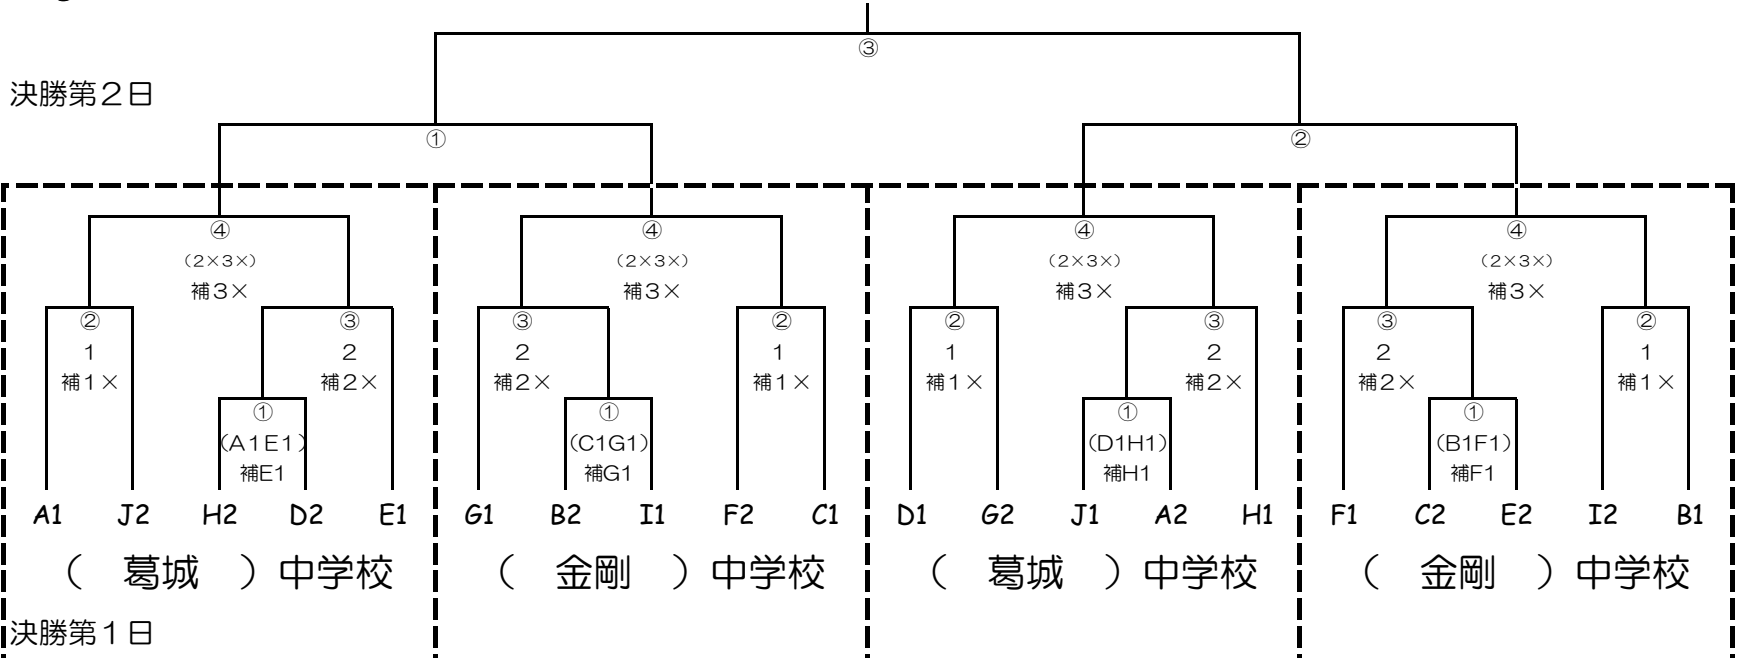

平成28（2016）年度 バレーボール 南河内地区新人大会 日程及び抽選

★ 開催日時

① 予選リーグ 11月3日（木） 会場 女子 各中学校
開場 8:20～ 9:00コール（15分遅刻のチームは棄権）

② 決勝トーナメント 11月6日（日） 会場 女子 （葛城） 中学校 （金剛） 中学校
予選リーグ2日目 会場 男子 （狭山） 中学校 （藤井寺） 中学校
8:20～開場・WU 8:40～第3試合練習 8:50～第2試合練習 9:00コール 第1試合練習
*コール後、第1試合チームで10分の練習の後、合同練習5分と公式練習3分ずつをとる

③ 決勝トーナメント最終日 11月13日（日） 会場 （PL学園中学校）
☆8:30～体育館開場・WU 8:50～第2試合練習 9:00コール 第1試合練習（10分+合同5分+公式3分ずつ）
*最終日は全試合、合同練習5分と公式練習3分をとる。
*午前：準決勝2試合、決勝 午後：選抜選考会
*閉会式は男女一緒に行う。

★ 予選リーグ

確認事項 【各ブロックの上位2校を決勝トーナメントへの進出とする。リーグ順位決定の優先順位は ①勝率 ②得失セット数 ③得失点数】
【チーム数が不足する場合は、Jゾーンから順に削っていく。】

① 男子（参加 8校）

ゾーン	A	B
1	清教学園	狭山南
2	狭山	太子
3	千早赤坂	松原
4	富一	藤井寺
会場校	狭山	藤井寺

予選リーグ対戦順	【4チーム】	【3チーム】
第1試合	1-2	1-2
第2試合	3-4	2-3
第3試合	1-3	1-3
第4試合	2-4	
第5試合	1-4	
第6試合	2-3	

② 女子（参加 35校）

ゾーン	A	B	C	D	E	F	G	H	I	J
1	松原	羽曳野	松原七	千早赤坂	富一	峰塚	誉田	富三	喜志	葛城
2	清教学園	松原五	富二	松原四	高鷲南	金剛	狭山南	松原六	松原三	狭山三
3	藤陽	長野	道明寺	狭山	加賀田	高鷲	太子	PL学園	河原城	明治池
4	長野東	河南	松原二	千代田	藤井寺					
会場校	藤陽	長野	富二	狭山	藤井寺	峰塚	太子	松原六	松原三	明治池

★ 決勝トーナメント結果

① 男子

- ・ブロック内の数字は試合順
- ・()内は主審、副審
- ・「補」は補助役員、記録、得点
- ・×印は敗者チーム

② 女子

注意：ネットの高さは、男子2m30cm、女子2m15cmとする。