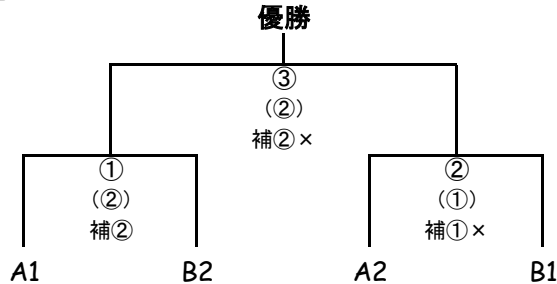

平成28（2016）年度 バレーボール 南河内地区新人大会 日程及び抽選

★ 開催日時

① 予選リーグ 11月3日（木） 会場 女子 各中学校
開場 8:20～ 9:00コール（15分遅刻のチームは棄権）

② 決勝トーナメント 11月6日（日） 会場 女子 （葛城） 中学校 （金剛） 中学校
予選リーグ2日目 会場 男子 （狭山） 中学校 （藤井寺） 中学校
8:20～開場・WU 8:40～第3試合練習 8:50～第2試合練習 9:00コール 第1試合練習
*コール後、第1試合チームで10分の練習の後、合同練習5分と公式練習3分ずつをとる

③ 決勝トーナメント最終日 11月13日（日） 会場 （PL学園中学校）
☆8:30～体育館開場・WU 8:50～第2試合練習 9:00コール 第1試合練習（10分+合同5分+公式3分ずつ）
*最終日は全試合、合同練習5分と公式練習3分をとる。
*午前：準決勝2試合、決勝 午後：選抜選考会
*閉会式は男女一緒に行う。

★ 予選リーグ

確認事項 【各ブロックの上位2校を決勝トーナメントへの進出とする。リーグ順位決定の優先順位は ①勝率 ②得失セット数 ③得失点数】
【チーム数が不足する場合は、Jゾーンから順に削っていく。】

① 男子（参加 8校）

ゾーン	A	B
1	清教学園	狭山南
2	狭山	太子
3	千早赤坂	松原
4	富一	藤井寺
会場校	狭山	藤井寺

予選リーグ対戦順	【4チーム】	【3チーム】
第1試合	1-2	1-2
第2試合	3-4	2-3
第3試合	1-3	1-3
第4試合	2-4	
第5試合	1-4	
第6試合	2-3	

② 女子（参加 35校）

ゾーン	A	B	C	D	E	F	G	H	I	J
1	松原	羽曳野	松原七	千早赤坂	富一	峰塚	誉田	富三	喜志	葛城
2	清教学園	松原五	富二	松原四	高鷲南	金剛	狭山南	松原六	松原三	狭山三
3	藤陽	長野	道明寺	狭山	加賀田	高鷲	太子	PL学園	河原城	明治池
4	長野東	河南	松原二	千代田	藤井寺					
会場校	藤陽	長野	富二	狭山	藤井寺	峰塚	太子	松原六	松原三	明治池

★ 決勝トーナメント結果

① 男子

- ・ブロック内の数字は試合順
- ・()内は主審、副審
- ・「補」は補助役員、記録、得点
- ・×印は敗者チーム

② 女子

注意：ネットの高さは、男子2m30cm、女子2m15cmとする。