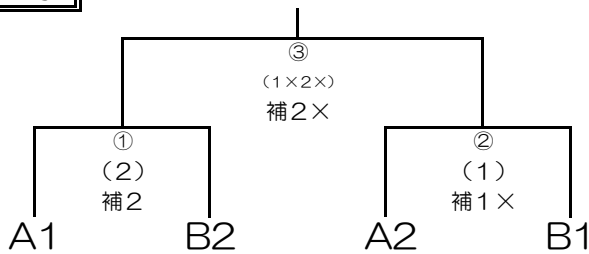

- ③ 決勝トーナメント 最終日 4月29日（金） 会場 PL学園中学校
 ☆予定時刻…体育館開場 8：20～ WU 8：40～第2試合練習 8：50コール 第1試合10分練習後合同5分
 ＊最終日は全試合、合同練習5分と公式練習3分を取る。
 ＊午前：準決勝2試合、決勝 午後：選抜選考会
 ＊閉会式は男女一緒に行つ。

☆予選リーグ【各ゾーンの上位2校を決勝トーナメントへの進出とする。リーグ順位決定の優先順は右の順。 ①勝率→②得失セット数→③得失点差】
 【チーム数が不足する場合は、Aゾーンから順に削っていく。】
 【新人大会の結果で、男子はベスト2シード、女子はベスト8シードとする。】

① 男子（参加 8校）

ゾーン	A	B
1	松原	狭山南
2	千早赤阪	太子
3	藤井寺	富田林一
4	清教学園	狭山
会場校	松原	狭山南

<予選リーグ対戦順>

4校リーグ…1-2 3-4 1-3 2-4 1-4
 3校リーグ…1-2 2-3 1-3

② 女子（参加 37校）

E or G抽選（松原三、松原四） F or H抽選（藤陽、金剛）

ゾーン	A	B	C	D	E	F	G	H	I	J
1	PL学園	太子	羽曳野	松原五	松原三	藤陽	松原四	金剛	高鷲南	明治池
2	長野	加賀田	河原城	峰塚	南花台	誉田	千代田	高鷲	道明寺	長野東
3	葛城	松原二	松原六	長野西	狭山南	清教学園	富田林三	千早赤阪	狭山三	狭山
4				喜志	松原	富田林二	松原七	富田林一	藤井寺	河南
会場校	葛城	松原二	羽曳野	峰塚	松原	藤陽	松原四	金剛	高鷲南	明治池

☆決勝トーナメント 【ゾーン内の数字は試合順、（ ）内の数字は主・副審判、「補」は補助役員・記録・得点、×印は敗者チーム】

男子

女子

注意：ネットの高さ（ボール）は、男子2m30cm（ミカサ）、女子2m15cm（モルテン）とする。