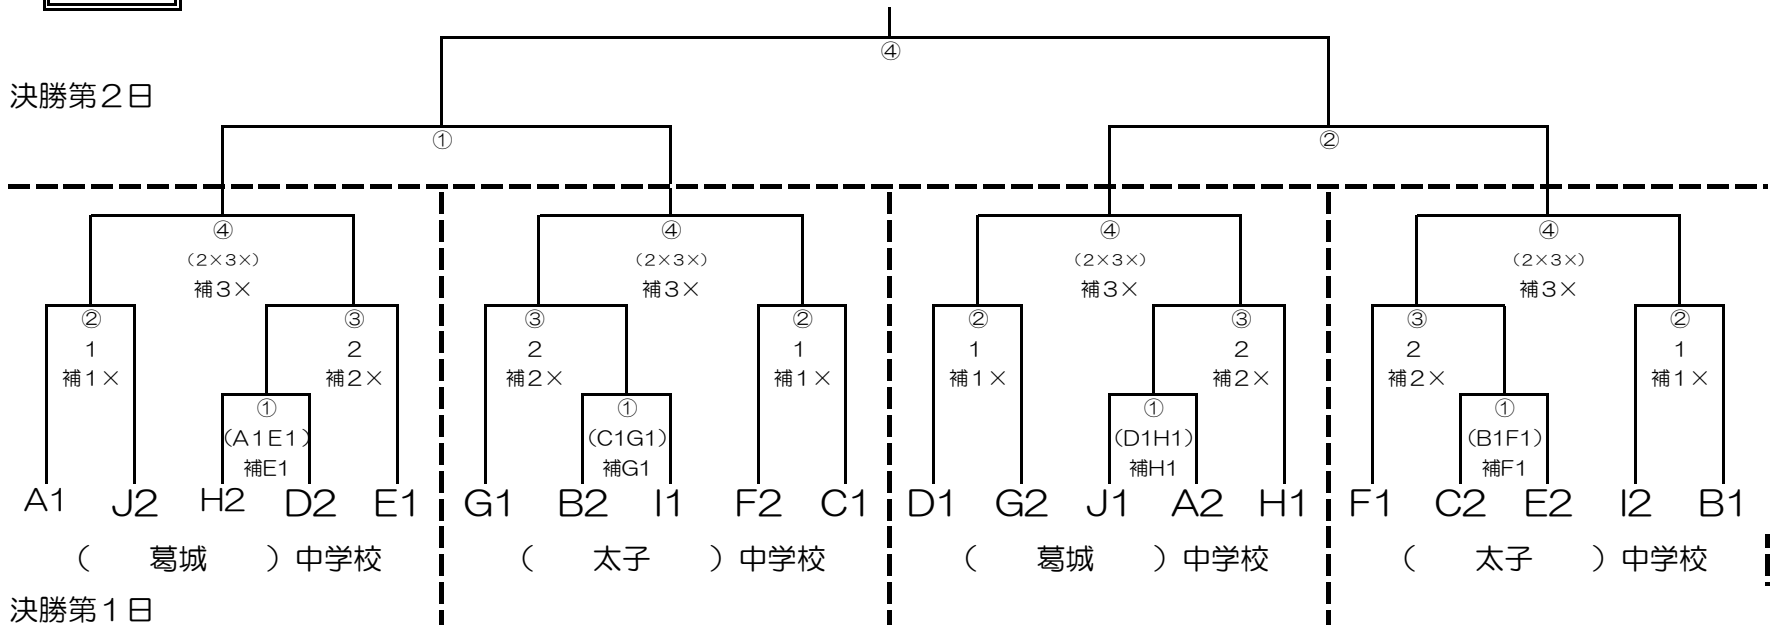

平成28（2016）年度 南河内地区バレーボール春季大会

☆開催日時

- ① 予選リーグ 4月17日（日） 会場：各中学校 開場8：20～ 9：00コール（15分遅刻のチームは棄権）
 4月24日（日） 会場 男子 松原 中学校 狭山南 中学校
- ② 決勝トーナメント 4月24日（日） 会場 女子 太子 中学校 葛城 中学校
 開場8：20～ ウォーミングアップ 8：40～第3試合練習 8：50～第2試合練習 9：00コール 第1試合合同練習
 ＊コール後、第1試合チームで10分の練習の後、合同練習5分と公式練習3分ずつを取る
 ＊第4試合が初戦の学校のみ11：00コー

- ③ 決勝トーナメント 最終日 4月29日（金） 会場 PL学園中学校
 ☆予定時刻…体育館開場 8：20～ WU 8：40～第2試合練習 8：50コール 第1試合10分練習後合同5分
 ＊最終日は全試合、合同練習5分と公式練習3分を取る。
 ＊午前：準決勝2試合、決勝 午後：選抜選考会
 ＊閉会式は男女一緒に行つ。

☆予選リーグ【各ゾーンの上位2校を決勝トーナメントへの進出とする。リーグ順位決定の優先順は右の順。 ①勝率→②得失セット数→③得失点差】
 【チーム数が不足する場合は、Aゾーンから順に削っていく。】
 【新人大会の結果で、男子はベスト2シード、女子はベスト8シードとする。】

① 男子（参加 8校）

ゾーン	A	B
1	松原	狭山南
2	千早赤阪	太子
3	藤井寺	富田林一
4	清教学園	狭山
会場校	松原	狭山南

<予選リーグ対戦順>

4校リーグ…1-2 3-4 1-3 2-4 1-4
 3校リーグ…1-2 2-3 1-3

② 女子（参加 37校）

E or G抽選（松原三、松原四） F or H抽選（藤陽、金剛）

ゾーン	A	B	C	D	E	F	G	H	I	J
1	PL学園	太子	羽曳野	松原五	松原三	藤陽	松原四	金剛	高鷲南	明治池
2	長野	加賀田	河原城	峰塚	南花台	誉田	千代田	高鷲	道明寺	長野東
3	葛城	松原二	松原六	長野西	狭山南	清教学園	富田林三	千早赤阪	狭山三	狭山
4				喜志	松原	富田林二	松原七	富田林一	藤井寺	河南
会場校	葛城	松原二	羽曳野	峰塚	松原	藤陽	松原四	金剛	高鷲南	明治池

☆決勝トーナメント 【ゾーン内の数字は試合順、（ ）内の数字は主・副審判、「補」は補助役員・記録・得点、×印は敗者チーム】

男子

女子

注意：ネットの高さ（ボール）は、男子2m30cm（ミカサ）、女子2m15cm（モルテン）とする。