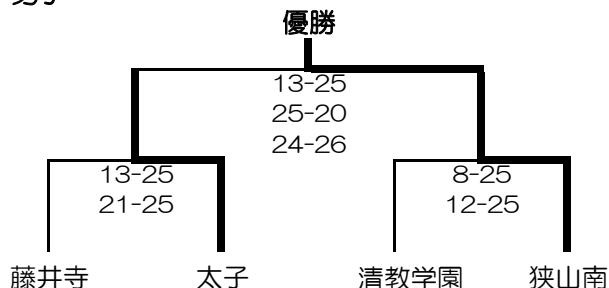

【各ブロックの上位2校を決勝トーナメントへの進出とする。リーグ順位決定の優先順位は ①勝率 ②得失セット数 ③得失点数】

【チーム数が不足する場合は、Aゾーンから順に削っていく。】

確認事項 【春季大会の結果で、男子はベスト2シード、女子ベスト8シードとする。】

【AかBゾーンから全中に進むチームが出た場合はA、Bゾーンを一つの会場で行い、全中に進んだチームを1位とする】

① 男子（参加 8校）

ゾーン	A	B
1位	藤井寺	狭山南
2位	清教学園	太子
3位	富田林一	狭山
4位	松原	千早赤阪
会場校	藤井寺	狭山南

予選リーグ対戦順	【4チーム】	【3チーム】
第1試合	1-2	1-2
第2試合	3-4	2-3
第3試合	1-3	1-3
第4試合	2-4	
第5試合	1-4	
第6試合	2-3	

② 女子（参加 37校）

誉田・羽曳野（E or G）

葛城、松原三（F or H）

ゾーン	A	B	C	D	E	F	G	H	I	J
1位	狭山	太子	松原五	松原四	誉田	長野	羽曳野	葛城	狭山南	藤陽
2位	河南	金剛	明治池	松原二	高鷲	松原三	千代田	長野東	河原城	清教学園
3位		富田林一	狭山三	松原六	高鷲南	富田林三	長野西	道明寺	千早赤阪	富二
4位	PL学園			藤井寺	松原	南花台（棄権）	加賀田	喜志	松原七	峰塚
会場校	狭山	金剛	明治池	松原四	高鷲南	松原三	羽曳野	葛城	狭山南	藤陽

☆ 決勝トーナメント結果

① 男子

<男子>

第1位：狭山南
 第2位：太子
 第3位：藤井寺、清教学園

<女子>

第1位：太子
 第2位：松原五
 第3位：葛城、長野東

② 女子