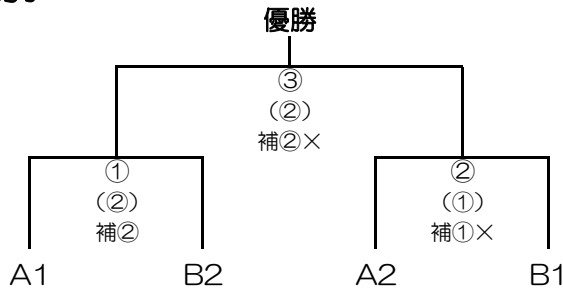

☆ 予選リーグ

【各ブロックの上位2校を決勝トーナメントへの進出とする。リーグ順位決定の優先順位は ①勝率 ②得失セット数 ③得失点数】
【チーム数が不足する場合は、Aゾーンから順に削っていく。】

確認事項

【春季大会の結果で、男子はベスト2シード、女子ベスト8シードとする。】
【AかBゾーンから全中に進むチームが出た場合はA、Bゾーンを一つの会場で行い、全中に進んだチームを1位とする】

① 男子（参加 8校）

ゾーン	A	B
1	松原	狭山南
2	清教学園	狭山
3	富田林一	千早赤阪
4	藤井寺	太子
会場校	藤井寺	狭山南

予選リーグ対戦順	【4チーム】	【3チーム】
第1試合	1-2	1-2
第2試合	3-4	2-3
第3試合	1-3	1-3
第4試合	2-4	
第5試合	1-4	
第6試合	2-3	

② 女子（参加 校）

誉田・羽曳野（E or G）

葛城、松原三（F or H）

ゾーン	A	B	C	D	E	F	G	H	I	J
1	PL学園	太子	松原五	松原四	誉田	松原三	羽曳野	葛城	千早赤阪	富田林二
2	狭山	金剛	狭山三	藤井寺	高鷲	富田林三	千代田	長野東	狭山南	藤陽
3	河南	富田林一	明治池	松原二	松原	南花台	長野西	道明寺	河原城	峰塚
4				松原六	高鷲南	長野	加賀田	喜志	松原七	清教学園
会場校	狭山	金剛	明治池	松原四	高鷲南	松原三	羽曳野	葛城	狭山南	藤陽

☆ 決勝トーナメント結果

① 男子

- ・ブロック内の数字は試合順
- ・（ ）内は主審、副審
- ・「補」は補助役員、記録、得点
- ・×印は敗者チーム

② 女子

決勝第2日

（第3試合は、3位決定戦）

決勝第1日

注意：ネットの高さは、男子2m30cm、女子2m15cmとする。