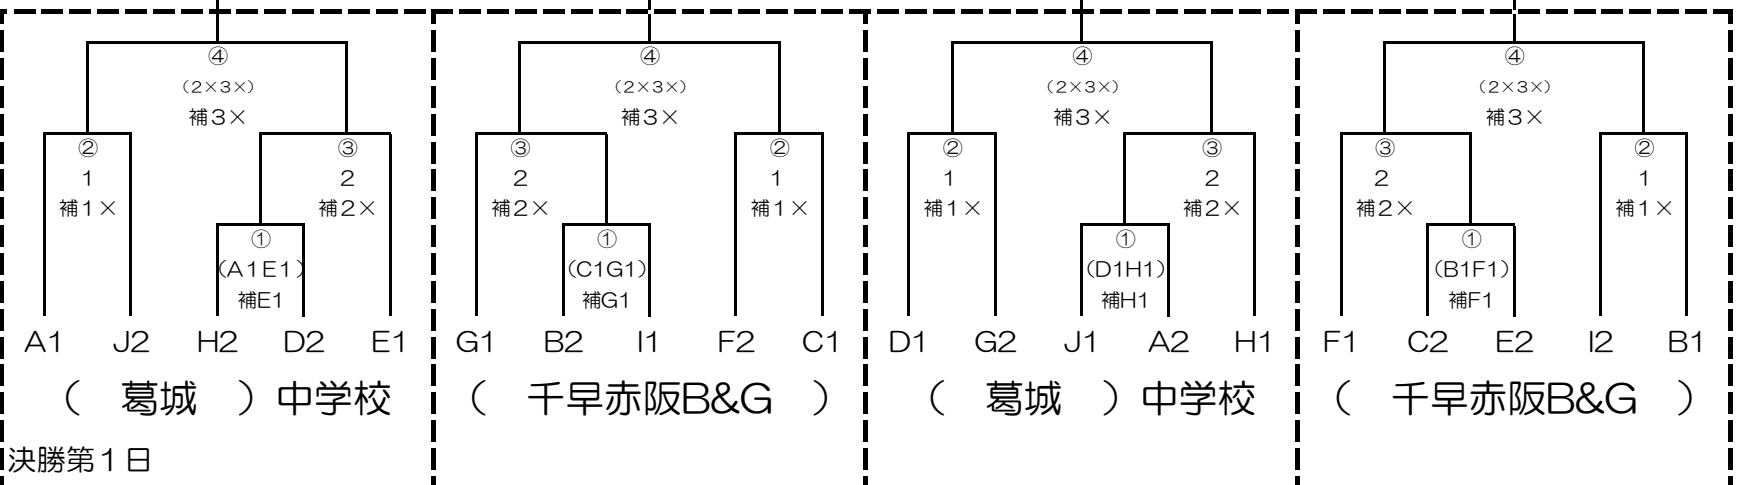

③ 決勝トーナメント最終 8月25日（木） 会場 羽曳野コロシアム（男女ともにメインコート）
☆予定時刻…8:00体育館開場 8:30整列 9:00開会式
※午前：準決勝2試合 【昼食】 午後：3位決定戦（女子のみ）、決勝

開会式後コート設営（選手はアップ使用可）→第1試合チーム10分練習+合同5分公式3分→
→第1試合後第2試合チームは10分練習+合同5分公式3分→3位決定戦と決勝は合同5分公式3分のみ

☆ 予選リーグ

【各ブロックの上位2校を決勝トーナメントへの進出とする。リーグ順位決定の優先順位は ①勝率 ②得失セット数 ③得失点数】
【チーム数が不足する場合は、Aゾーンから順に削っていく。】

確認事項

【春季大会の結果で、男子はベスト2シード、女子ベスト8シードとする。】
【AかBゾーンから全中に進むチームが出た場合はA、Bゾーンを一つの会場で行い、全中に進んだチームを1位とする】

① 男子（参加 8校）

ゾーン	A	B
1	松原	狭山南
2	清教学園	狭山
3	富田林一	千早赤阪
4	藤井寺	太子
会場校	藤井寺	狭山南

予選リーグ対戦順	【4チーム】	【3チーム】
第1試合	1-2	1-2
第2試合	3-4	2-3
第3試合	1-3	1-3
第4試合	2-4	
第5試合	1-4	
第6試合	2-3	

② 女子（参加 校）

誉田・羽曳野（E or G）

葛城、松原三（F or H）

ゾーン	A	B	C	D	E	F	G	H	I	J
1	PL学園	太子	松原五	松原四	誉田	松原三	羽曳野	葛城	千早赤阪	富田林二
2	狭山	金剛	狭山三	藤井寺	高鷲	富田林三	千代田	長野東	狭山南	藤陽
3	河南	富田林一	明治池	松原二	松原	南花台	長野西	道明寺	河原城	峰塚
4				松原六	高鷲南	長野	加賀田	喜志	松原七	清教学園
会場校	狭山	金剛	明治池	松原四	高鷲南	松原三	羽曳野	葛城	狭山南	藤陽

☆ 決勝トーナメント結果

① 男子

- ・ブロック内の数字は試合順
- ・（ ）内は主審、副審
- ・「補」は補助役員、記録、得点
- ・×印は敗者チーム

② 女子

決勝第2日

（第3試合は、3位決定戦）

決勝第1日

注意：ネットの高さは、男子2m30cm、女子2m15cmとする。