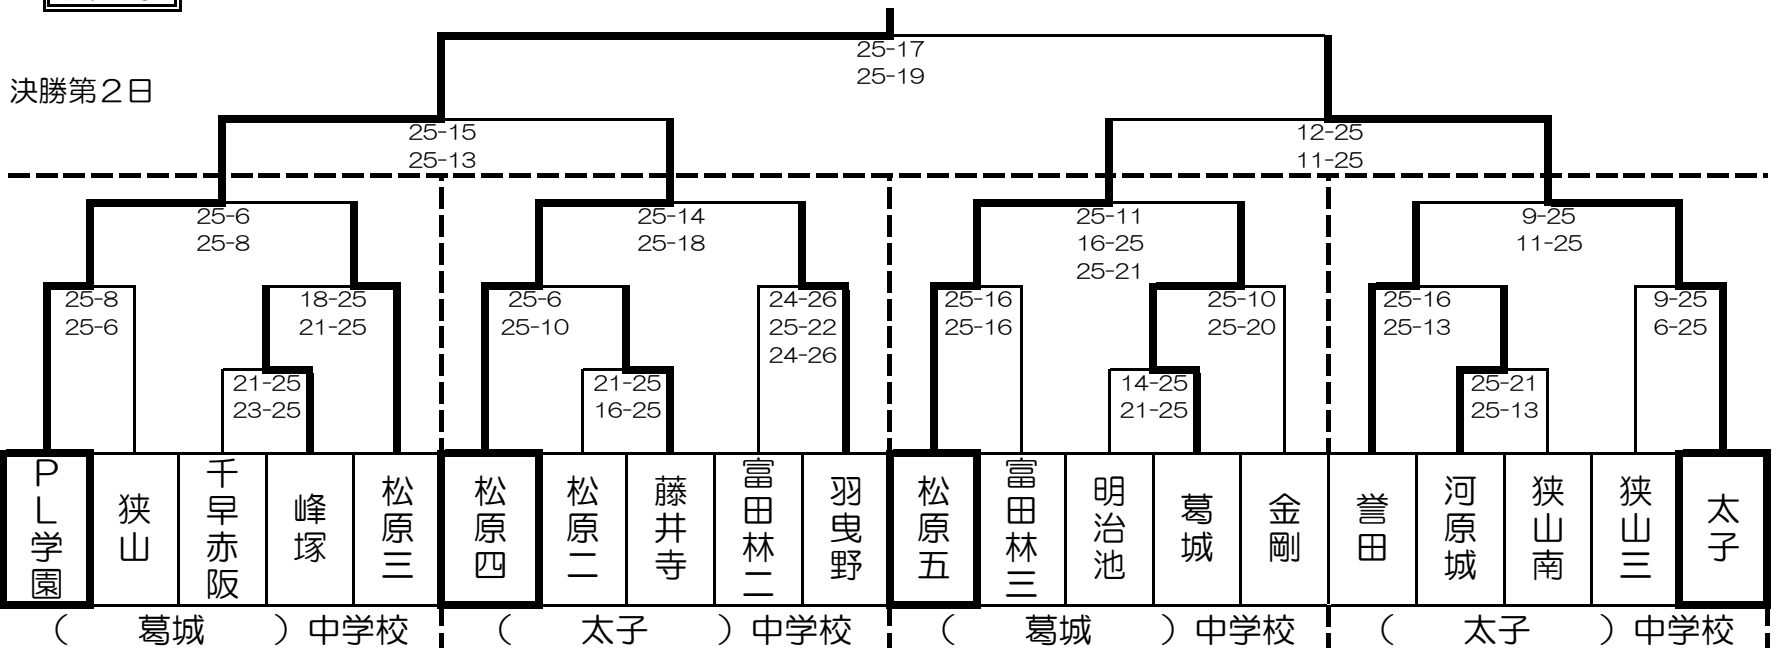

平成28（2016）年度 南河内地区バレーボール春季大会

☆開催日時

- ① 予選リーグ 4月17日（日） 会場：各中学校 開場8：20～ 9：00コール（15分遅刻のチームは棄権）
 4月24日（日） 会場 男子 松原 中学校 狭山南 中学校
- ② 決勝トーナメント 4月24日（日） 会場 女子 太子 中学校 葛城 中学校
 開場8：20～ ウォーミングアップ 8：40～第3試合練習 8：50～第2試合練習 9：00コール 第1試合合同練習
 ＊コール後、第1試合チームで10分の練習の後、合同練習5分と公式練習3分ずつを取る
 ＊第4試合が初戦の学校のみ11：00コー
- ③ 決勝トーナメント最終日 4月29日（金） 会場 PL学園中学校
 ☆予定時刻…体育館開場 8：20～ WU 8：40～第2試合練習 8：50コール 第1試合10分練習後合同5分
 ＊最終日は全試合、合同練習5分と公式練習3分を取る。
 ＊午前：準決勝2試合、決勝 午後：選抜選考会
 ＊閉会式は男女一緒に行う。

☆予選リーグ【各ゾーンの上位2校を決勝トーナメントへの進出とする。リーグ順位決定の優先順は右の順。 ①勝率→②得失セット数→③得失点差】
 【チーム数が不足する場合は、Aゾーンから順に削っていく。】
 【新人大会の結果で、男子はベスト2シード、女子はベスト8シードとする。】

① 男子 （参加 8校）

ゾーン	A	B
1位	松原	狭山南
2位	清教学園	太子
3位	千早赤阪	狭山
4位	藤井寺	富田林一
会場校	松原	狭山南

<予選リーグ対戦順>

4校リーグ…1-2 3-4 1-3 2-4 1-4
 3校リーグ…1-2 2-3 1-3

② 女子 （参加 37校）

E or G抽選（松原三、松原四） F or H抽選（藤陽、金剛）

ゾーン	A	B	C	D	E	F	G	H	I	J
1位	PL学園	太子	羽曳野	松原五	松原三	誉田	松原四	金剛	藤井寺	明治池
2位	葛城	松原二	河原城	峰塚	狭山南	富田林二	富田林三	千早赤阪	狭山三	狭山
3位	長野	加賀田	松原六	喜志	松原	藤陽	千代田	富田林一	道明寺	河南
4位				長野西	南花台	清教学園	松原七	高鷲	高鷲南	長野東
会場校	葛城	松原二	羽曳野	峰塚	松原	藤陽	松原四	金剛	高鷲南	明治池

☆決勝トーナメント 【ゾーン内の数字は試合順、（ ）内の数字は主・副審判、「補」は補助役員・記録・得点、×印は敗者チーム】

男子

最終結果

<男子>優勝 松原中学校
 準優勝 狭山南中学校
 第3位 太子中学校・清教学園中学校

<女子>優勝 PL学園中学校
 準優勝 太子中学校
 第3位 松原第四中学校・松原第五中学校

女子

注意：ネットの高さ（ボール）は、男子2m30cm（ミカサ）、女子2m15cm（モルテン）とする。