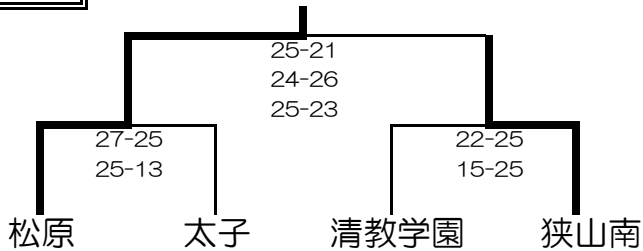

平成28（2016）年度 南河内地区バレーボール春季大会

☆開催日時

- ① 予選リーグ 4月17日（日） 会場：各中学校 開場8：20～ 9：00コール（15分遅刻のチームは棄権）
 4月24日（日） 会場 男子 松原 中学校 狭山南 中学校
- ② 決勝トーナメント 4月24日（日） 会場 女子 太子 中学校 葛城 中学校
 開場8：20～ ウォーミングアップ 8：40～第3試合練習 8：50～第2試合練習 9：00コール 第1試合合同練習
 ＊コール後、第1試合チームで10分の練習の後、合同練習5分と公式練習3分ずつを取る
 ＊第4試合が初戦の学校のみ11：00コー
- ③ 決勝トーナメント最終日 4月29日（金） 会場 PL学園中学校
 ☆予定時刻…体育館開場 8：20～ WU 8：40～第2試合練習 8：50コール 第1試合10分練習後合同5分
 ＊最終日は全試合、合同練習5分と公式練習3分を取る。
 ＊午前：準決勝2試合、決勝 午後：選抜選考会
 ＊閉会式は男女一緒に行う。

☆予選リーグ【各ゾーンの上位2校を決勝トーナメントへの進出とする。リーグ順位決定の優先順は右の順。 ①勝率→②得失セット数→③得失点差】
 【チーム数が不足する場合は、Aゾーンから順に削っていく。】
 【新人大会の結果で、男子はベスト2シード、女子はベスト8シードとする。】

① 男子 （参加 8校）

ゾーン	A	B
1位	松原	狭山南
2位	清教学園	太子
3位	千早赤阪	狭山
4位	藤井寺	富田林一
会場校	松原	狭山南

<予選リーグ対戦順>

4校リーグ…1-2 3-4 1-3 2-4 1-4
 3校リーグ…1-2 2-3 1-3

② 女子 （参加 37校）

E or G抽選（松原三、松原四） F or H抽選（藤陽、金剛）

ゾーン	A	B	C	D	E	F	G	H	I	J
1位	PL学園	太子	羽曳野	松原五	松原三	誉田	松原四	金剛	藤井寺	明治池
2位	葛城	松原二	河原城	峰塚	狭山南	富田林二	富田林三	千早赤阪	狭山三	狭山
3位	長野	加賀田	松原六	喜志	松原	藤陽	千代田	富田林一	道明寺	河南
4位				長野西	南花台	清教学園	松原七	高鷲	高鷲南	長野東
会場校	葛城	松原二	羽曳野	峰塚	松原	藤陽	松原四	金剛	高鷲南	明治池

☆決勝トーナメント 【ゾーン内の数字は試合順、（ ）内の数字は主・副審判、「補」は補助役員・記録・得点、×印は敗者チーム】

男子

最終結果

<男子>優勝 松原中学校
 準優勝 狭山南中学校
 第3位 太子中学校・清教学園中学校

<女子>優勝 PL学園中学校
 準優勝 太子中学校
 第3位 松原第四中学校・松原第五中学校

女子

注意：ネットの高さ（ボール）は、男子2m30cm（ミカサ）、女子2m15cm（モルテン）とする。