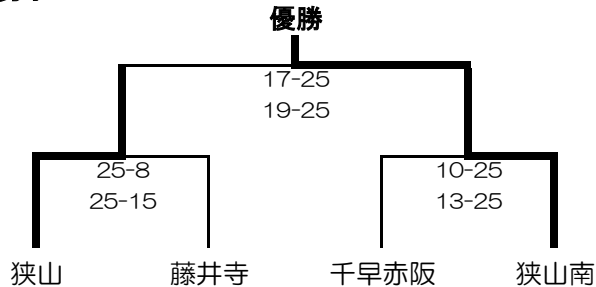

平成28（2016）年度 バレーボール 南河内地区新人大会 日程及び抽選

★ 開催日時

① 予選リーグ 11月3日（木）会場 女子 各中学校
開場 8:20～ 9:00コール（15分遅刻のチームは棄権）

② 決勝トーナメント 11月6日（日）会場 女子 （葛城） 中学校 （金剛） 中学校
予選リーグ2日目 会場 男子 （狭山） 中学校 （藤井寺） 中学校
8:20～開場・WU 8:40～第3試合練習 8:50～第2試合練習 9:00コール 第1試合練習
*コール後、第1試合チームで10分の練習の後、合同練習5分と公式練習3分ずつをとる

③ 決勝トーナメント最終日 11月13日（日）会場 （PL学園中学校）
☆8:30～体育館開場・WU 8:50～第2試合練習 9:00コール 第1試合練習（10分+合同5分+公式3分ずつ）
*最終日は全試合、合同練習5分と公式練習3分をとる。
*午前：準決勝2試合、決勝 午後：選抜選考会
*閉会式は男女一緒に行う。

★ 予選リーグ

確認事項 【各ブロックの上位2校を決勝トーナメントへの進出とする。リーグ順位決定の優先順位は ①勝率 ②得失セット数 ③得失点数】
【チーム数が不足する場合は、Jゾーンから順に削っていく。】

① 男子（参加 8校）

ゾーン	A	B
1位	狭山	狭山南
2位	千早赤坂	藤井寺
3位	清教学園	松原
4位	富一	太子
会場校	狭山	藤井寺

予選リーグ対戦順	【4チーム】	【3チーム】
第1試合	1-2	1-2
第2試合	3-4	2-3
第3試合	1-3	1-3
第4試合	2-4	
第5試合	1-4	
第6試合	2-3	

② 女子（参加 35校）

ゾーン	A	B	C	D	E	F	G	H	I	J
1位	清教学園	松原五	松原七	松原四	富一	峰塚	誉田	PL学園	松原三	明治池
2位	長野東	羽曳野	松原二	狭山	藤井寺	金剛	太子	松原六	河原城	葛城
3位	藤陽	河南	富二	千代田	高鷲南	高鷲	狭山南	富三	喜志	狭山三
4位	松原	長野	道明寺	千早赤坂	加賀田					
会場校	藤陽	長野	富二	狭山	藤井寺	峰塚	太子	松原六	松原三	明治池

★ 決勝トーナメント結果

① 男子

【男子】	【女子】
優勝：狭山南	優勝：PL学園
準優勝：狭山	準優勝：狭山
第3位：藤井寺 千早赤坂	第3位：松原三 松原五