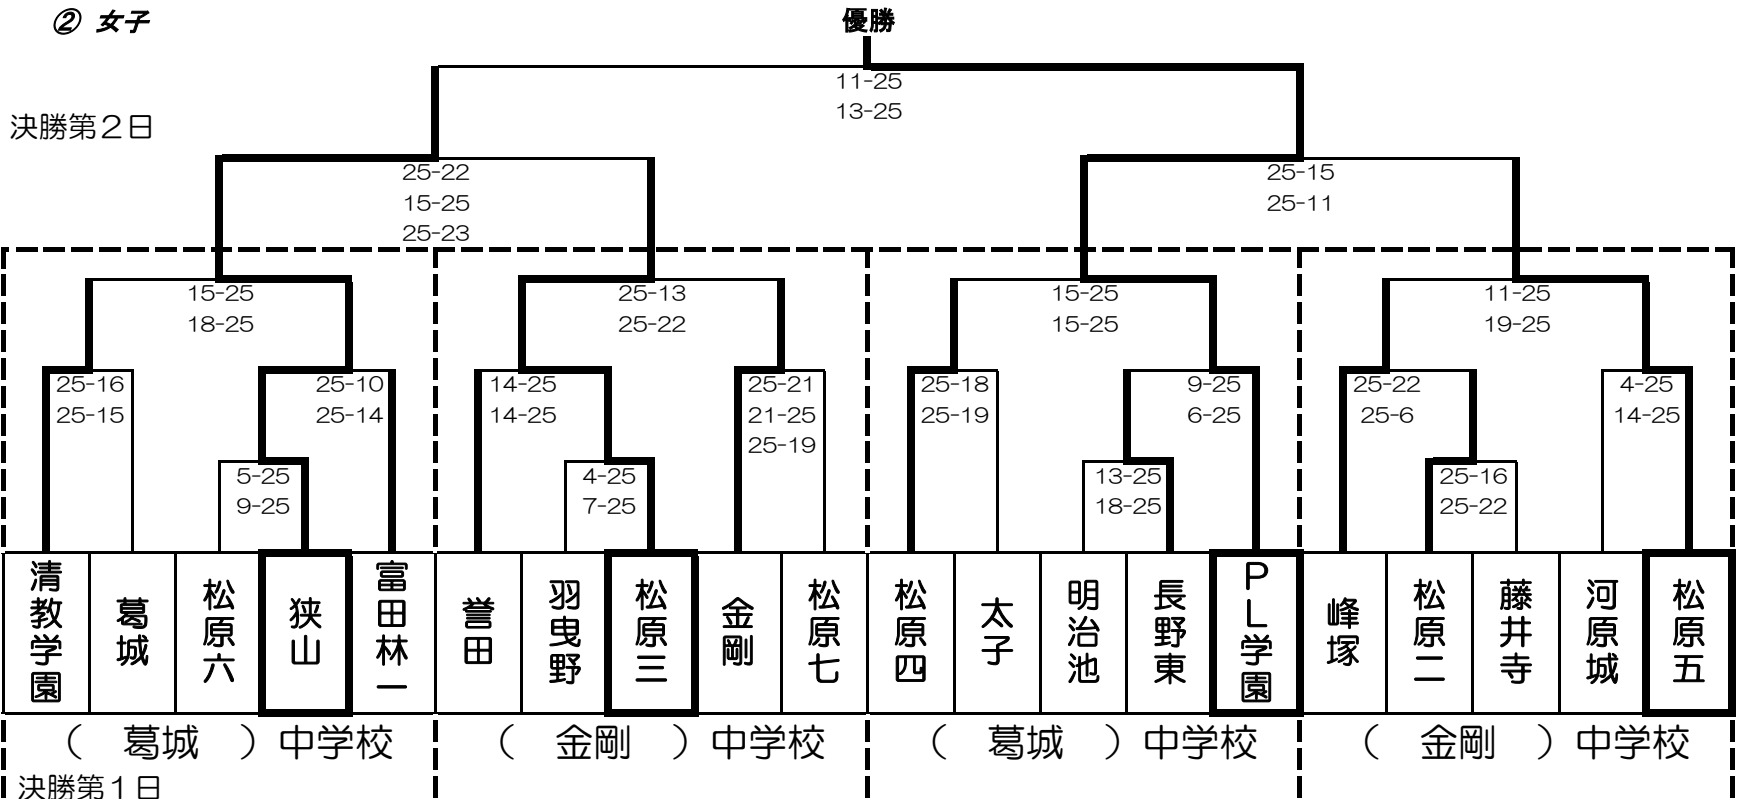

② 女子

注意：ネットの高さは、男子2m30cm、女子2m15cmとする。